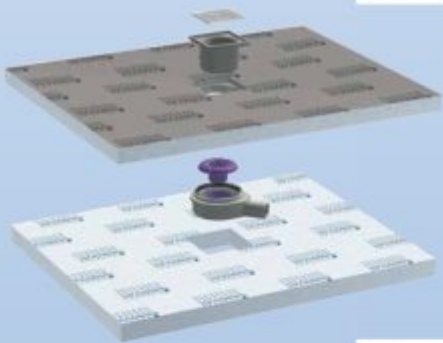

Polisztirol technológia
bels építészeti mun-
kákra: szerelt falak,
pultok, medencék...

TOP-KST-TRS

17 234

LUX ELEMENTS

Tekintse meg a gyártó oldalát:

<http://www.luxeelements.de>