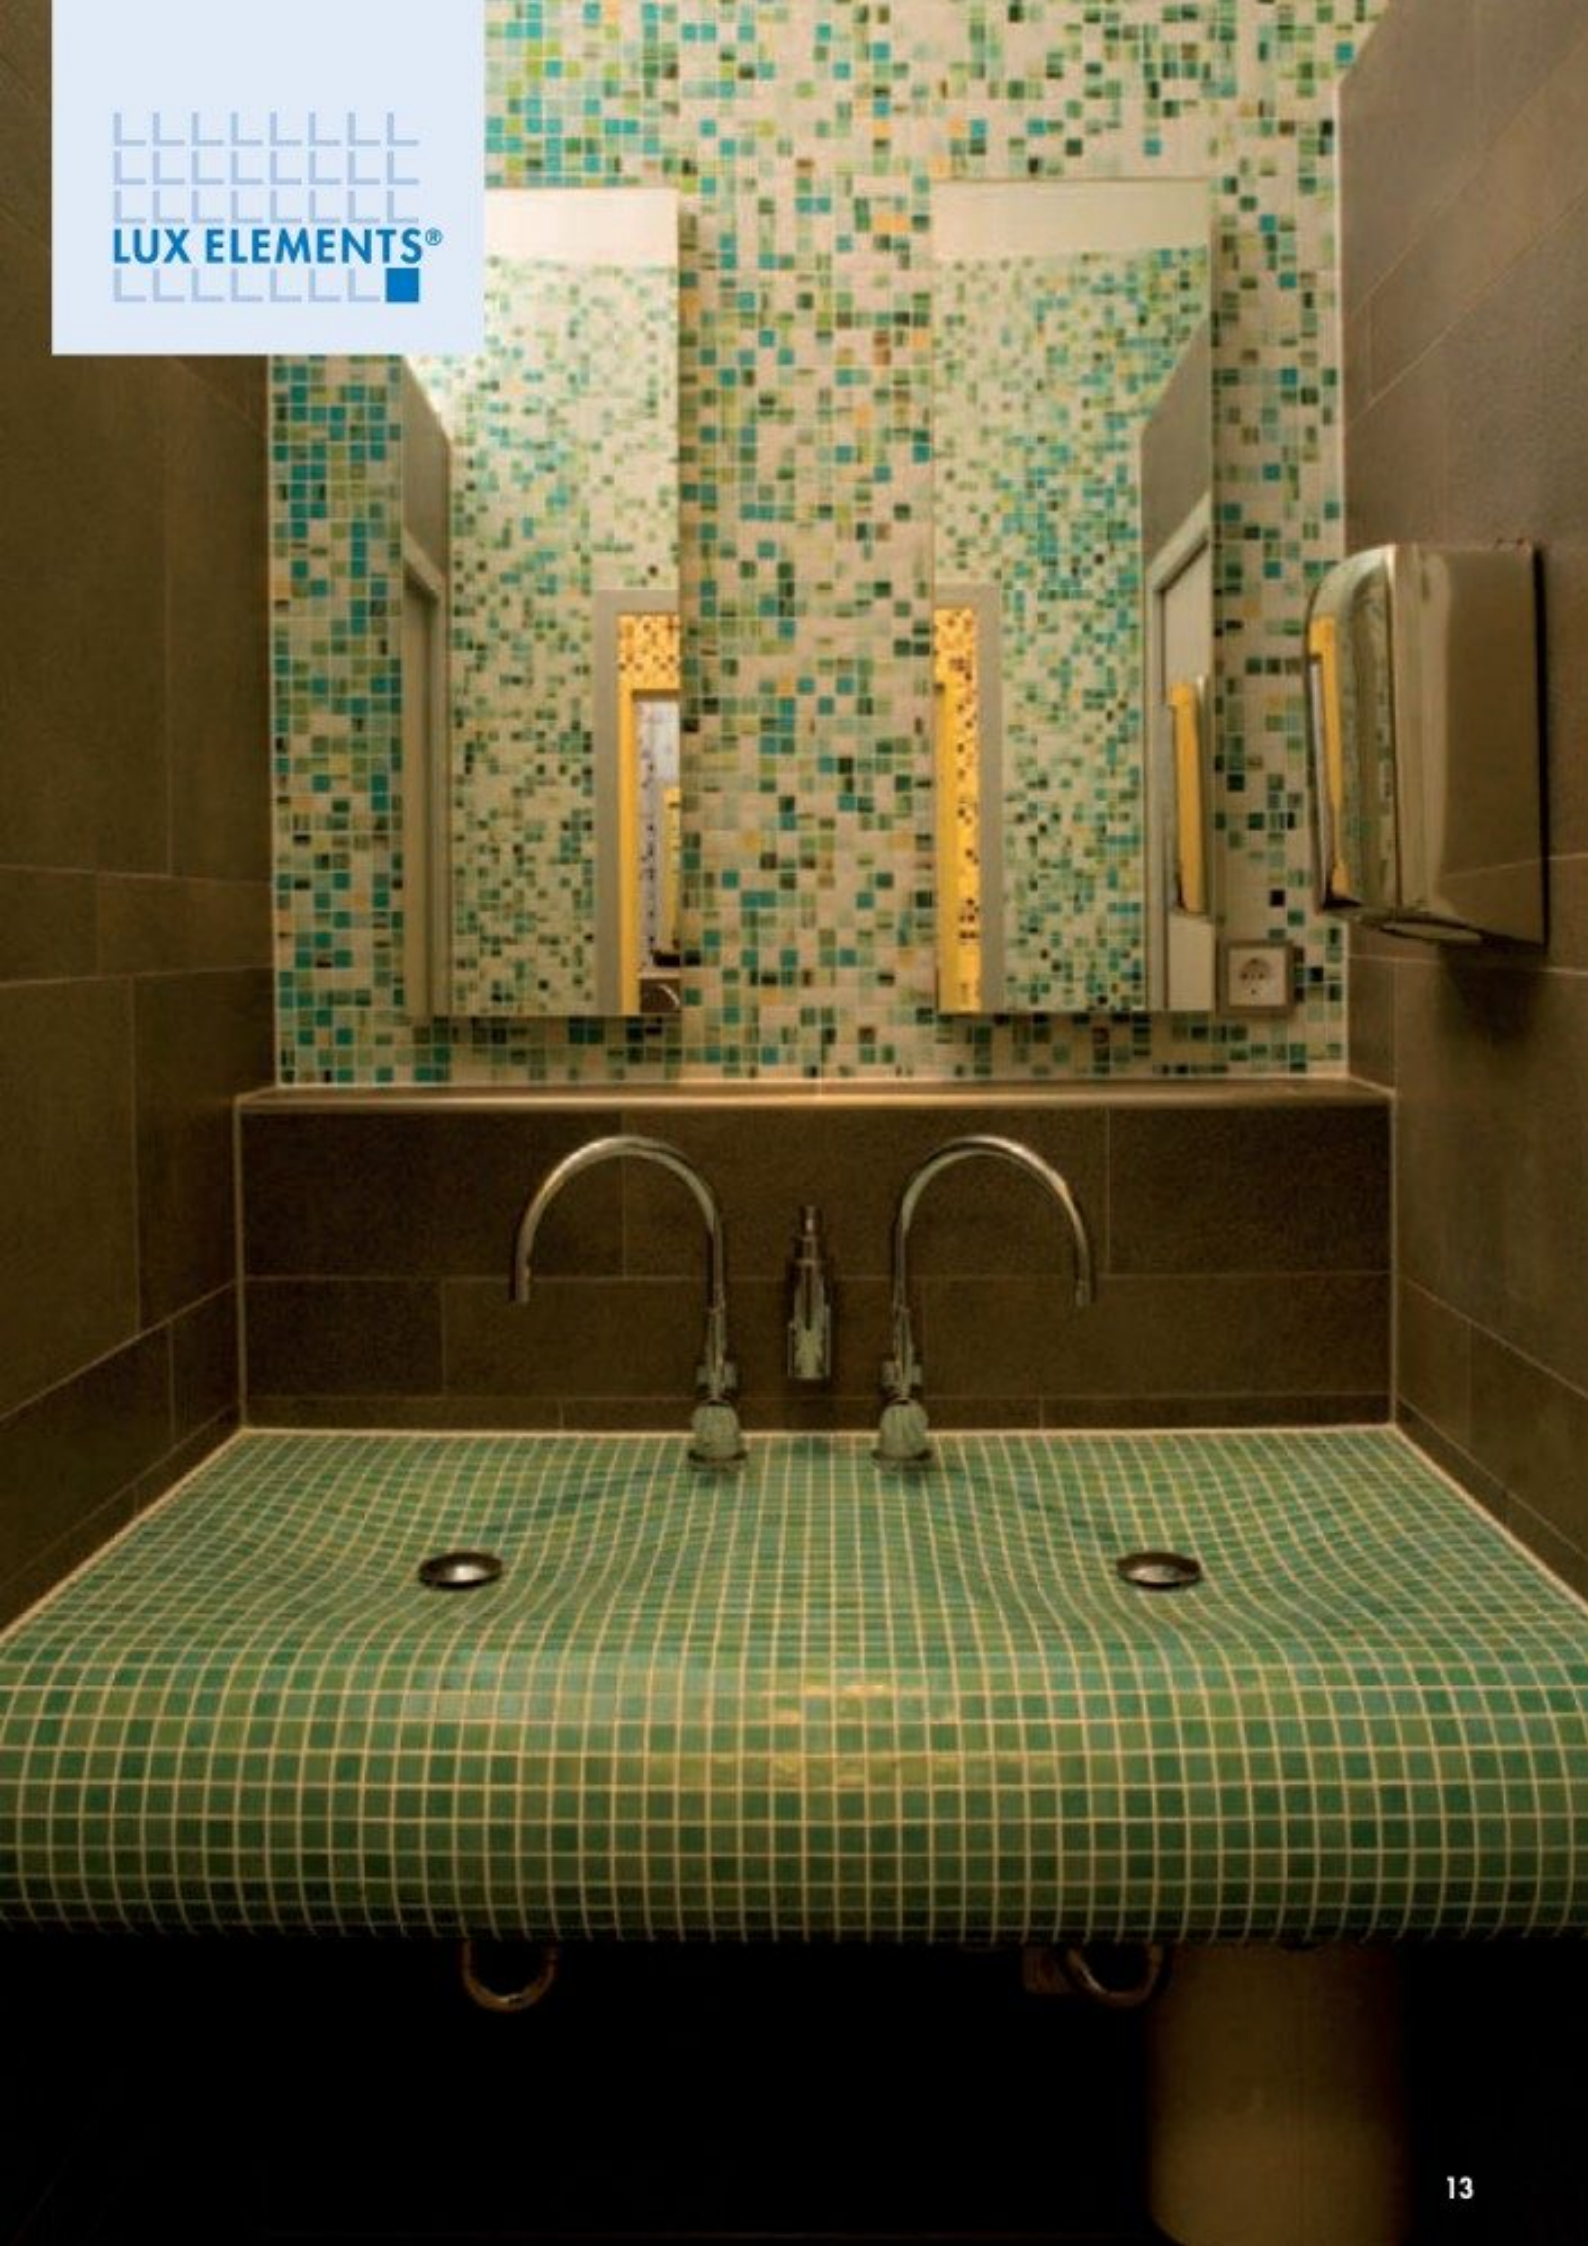

Polisztirol technológia
bels építészeti mun-
kákra: szerelt falak,
pultok, medencék...

TOP-KST-TRS

17 234

LUX ELEMENTS

Tekintse meg a gyártó oldalát:

<http://www.luxeelements.de>