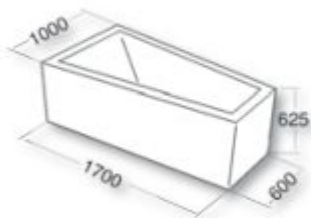

Modello versione destra

LIFE 180

design Claudio Corbella e ufficio Ricerca & Sviluppo Grandform

Modello disponibile
in versione destra e sinistra

Modello versione sinistra

CAPOEIRA

design Claudio Corbella e ufficio Ricerca & Sviluppo Grandform

Modello disponibile
in versione destra e sinistra

Modello versione sinistra

COMPACT 169

design Claudio Corbella e ufficio Ricerca & Sviluppo Grandform

Modello disponibile
in versione destra e sinistra

Modello versione sinistra
(installazione a destra)

RAGTIME

Modello disponibile
in versione destra e sinistra

VISIO 135/145

design Claudio Corbella e ufficio Ricerca & Sviluppo Grandform

Modello 135 disponibile solo in versione sinistra
Modello 145 disponibile in versione destra e sinistra