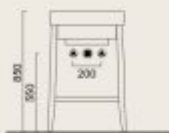

CATALANO[®]

Design mosdók, wc csészek, zuhanytálcák...

CATALANO® ROMA

ROMA 85
struttura in legno
wood structure
holzgestell
85 x 55

ROMA 85
struttura in legno
wood structure
holzgestell
85 x 55

ROMA 52
struttura in legno
wood structure
holzgestell
52 x 52

CATALANO® ROMA

ROMA 75
cassettone
chest of drawer 換
großes schubfach
73 x 51

ROMA 65
cassettone
chest of drawer 換
großes schubfach
63 x 51

ROMA 52
cassettone
chest of drawer 換
großes schubfach
50 x 51

CATALANO® ROMA